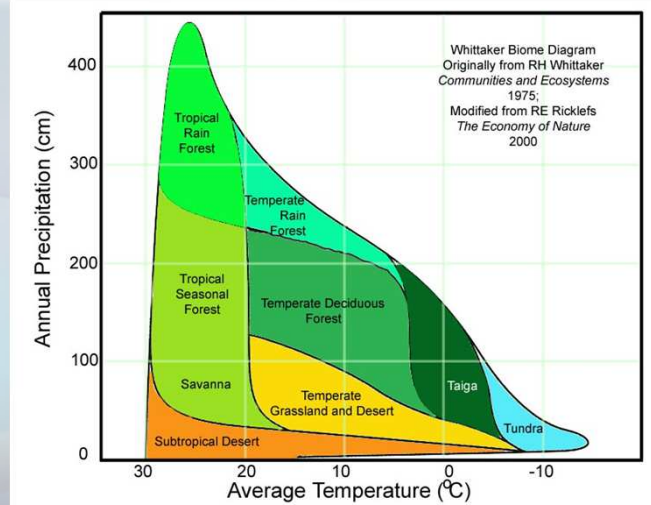

Karasal Biyomlar Yağış ve Sıcaklık

<http://www.marietta.edu/~biol/biomes/biome_main.htm>

fppt.com