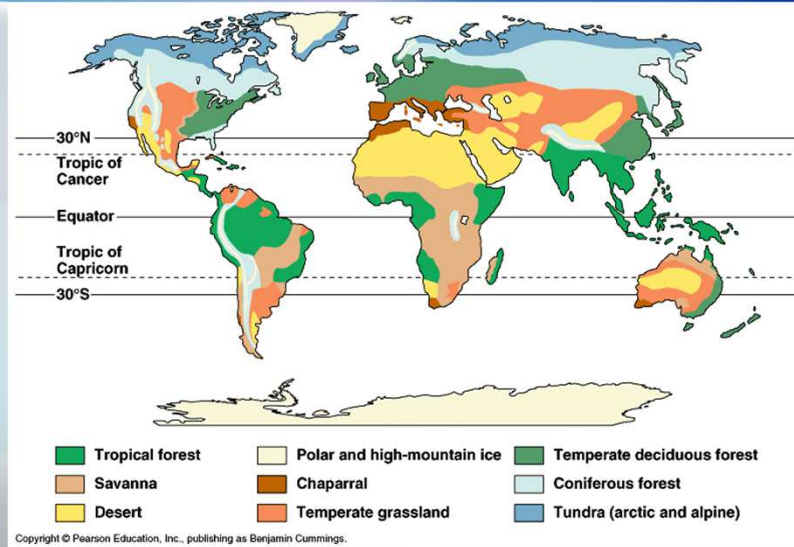

fppt.com

Karasal Ekosistemler

Önemli karasal biyomlar:

- Tundralar
- Dağlar
- Ormanlar
- Çöller
- Step ve savanlar

- Karasal ekosistemlerde ekolojik faktörlerden
 - Sıcaklık
 - Yağış
 - Nem
 - toprak yapısı
 canlıların sayılarına ve dağılımlarına etki eder.

fppt.com

Karasal Biyomlar

http://www.bio.miami.edu/ecosummer/lectures/lec_biomes.html

fppt.com

Tundralar

- Kutup bölgelerindeki biyomlardır.
- Sıcaklık en fazla 10 °C.
- Küçük bitki türleri mevcuttur.
- Toprak genelde donmuştur, suyun sızmasını engeller.